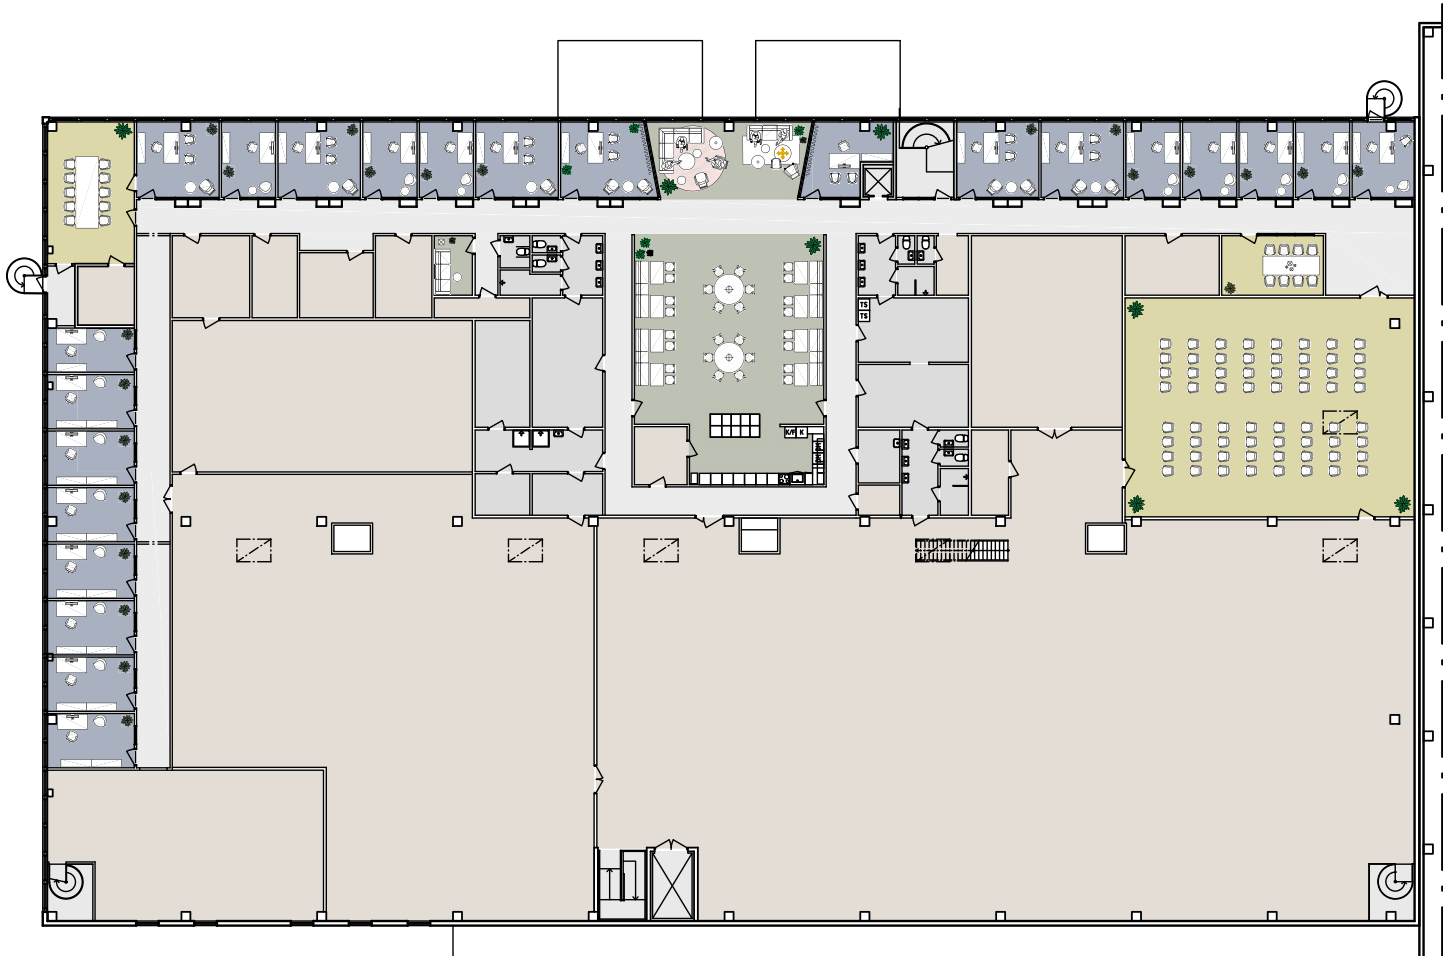

Stenyxegatan 35

Fastighet: Kv Bronsdolken 25
Adress: Stenyxegatan 35, Malmö
Lokalyta: ca 6872 kvm inkl. plan 2
Våning: 1 av 2
Antal arbetsplatser: 25-28 st

I de flesta fall kan vi anpassa våra lokaler helt efter våra blivande hyresgästers verksamhet och behov. Ta kontakt med oss så ser vi vad denna lokal har för möjlighet för en eventuell anpassning.

Stenyxegatan 35

Fastighet: Kv Bronsdolken 25
Adress: Stenyxegatan 35, Malmö
Lokalyta: ca 6872 kvm inkl. plan 1
Våning: 2 av 2
Antal arbetsplatser: 23-29 st

I de flesta fall kan vi anpassa våra lokaler helt efter våra blivande hyresgästers verksamhet och behov. Ta kontakt med oss så ser vi vad denna lokal har för möjlighet för en eventuell anpassning.