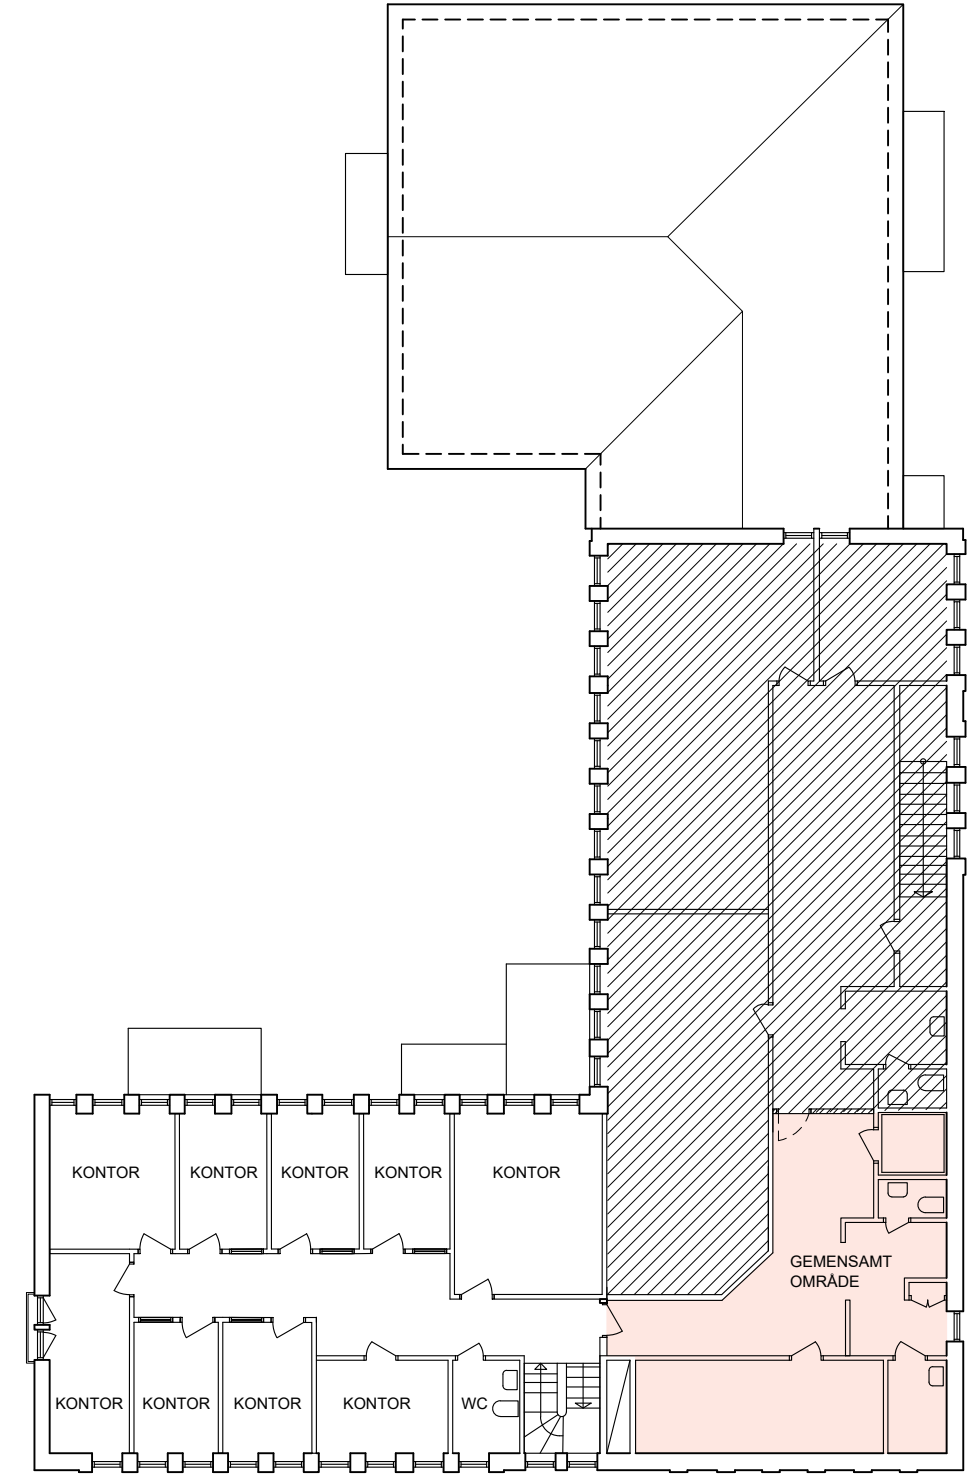

VÅNING 1

VÅNING 2

Wihlborgs
 KV GRYTAN 3 MALMÖ

LEDIG KONTORSLOKAL
 MALMÖ 2020-04-29

NEW LINE ARKITEKTER AB