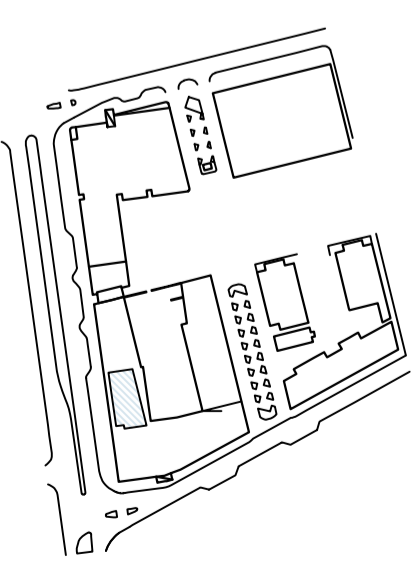

Situationsplan

Skala 1:100 (A3)

WERKET

Fastighet: Kv Skrovet 6
Adress Ibergsgata 2
Lokalytta ca 234 kvm
Våning: 6 av 6
Antal arbetsplatser: 16 st