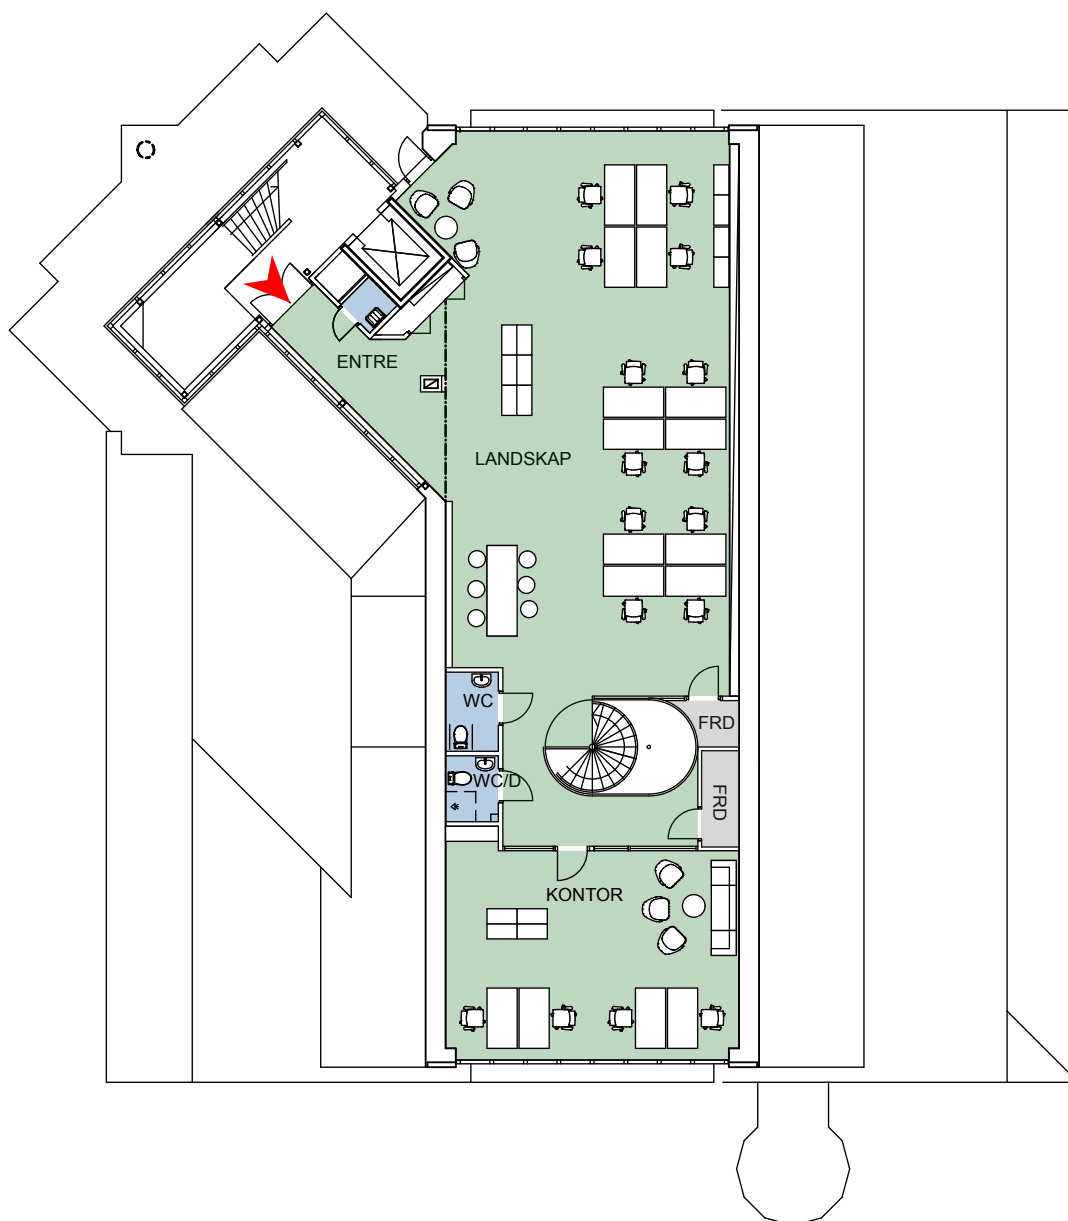

**Fastighet:** Slagthuset 1

**Adress:** Carlsgatan 10B

**Stad:** Malmö

**Storlek:** ca 273 kvm av totalt 477 kvm

**Våning:** 12 av 13

**Arbetsplatser:** 16 st av totalt 32 st

0 1 2 3 4 5 10 METER