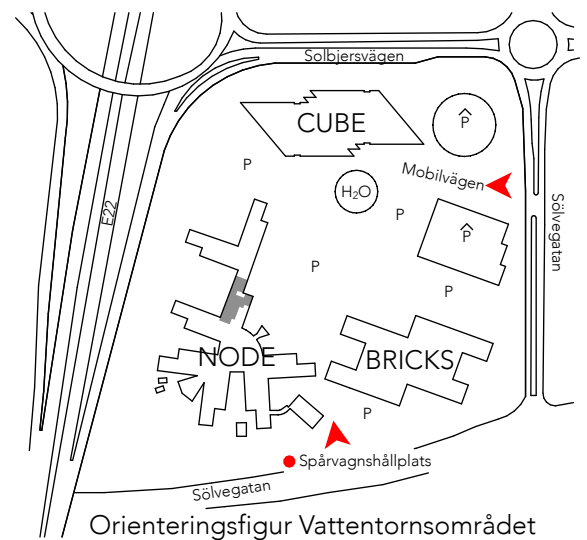

0 1 5 10 meter

Mobilvägen 10

Fastighet:	NODE, Kv Vattentornet 2
Adress	Mobilvägen 10, Lund
Lokalyta:	ca 417 kvm
Våning:	2 av 5
Antal arbetsplatser:	37 st

I de flesta fall kan vi anpassa våra lokaler helt efter våra blivande hyresgästers verksamhet och behov. Ta kontakt med oss så ser vi vad denna lokal har för möjlighet för en eventuell anpassning.