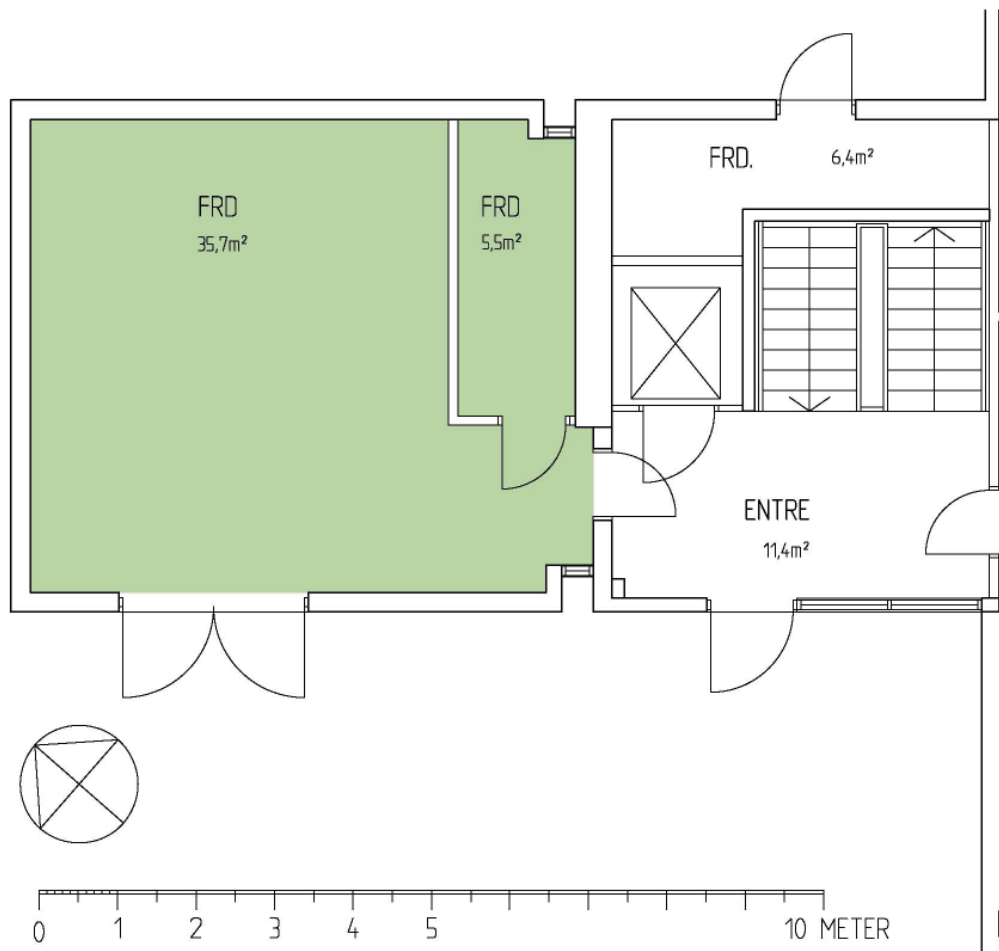

Fastighet: Diabasen 1

Adress: Skiffervägen 26

Stad: Lund

Storlek: ca 43 kvm

Våning: 1 av 2

Arbetsplatser: