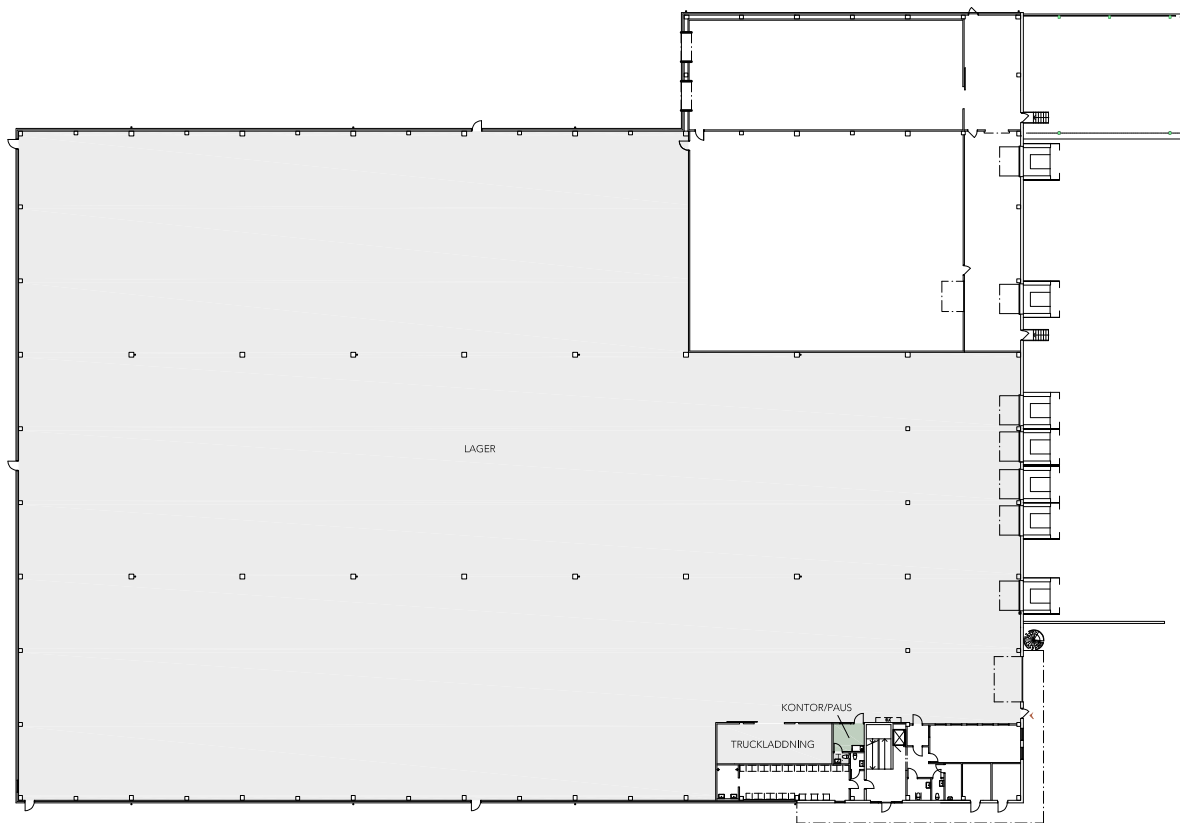

I de flesta fall kan vi anpassa våra lokaler helt efter våra blivande hyresgästers verksamhet och behov. Ta kontakt med oss så ser vi vad denna lokal har för möjlighet för en eventuell anpassning.

Porfyrgatan 1

Fastighet: Ametisten 5
Adress: Porfyrgatan1, Helsingborg
Lokalyta: ca 5693 m²
Våning: 1
Antal arbetsplatser: -

0 5 10 15 20 meter

Wihlborgs