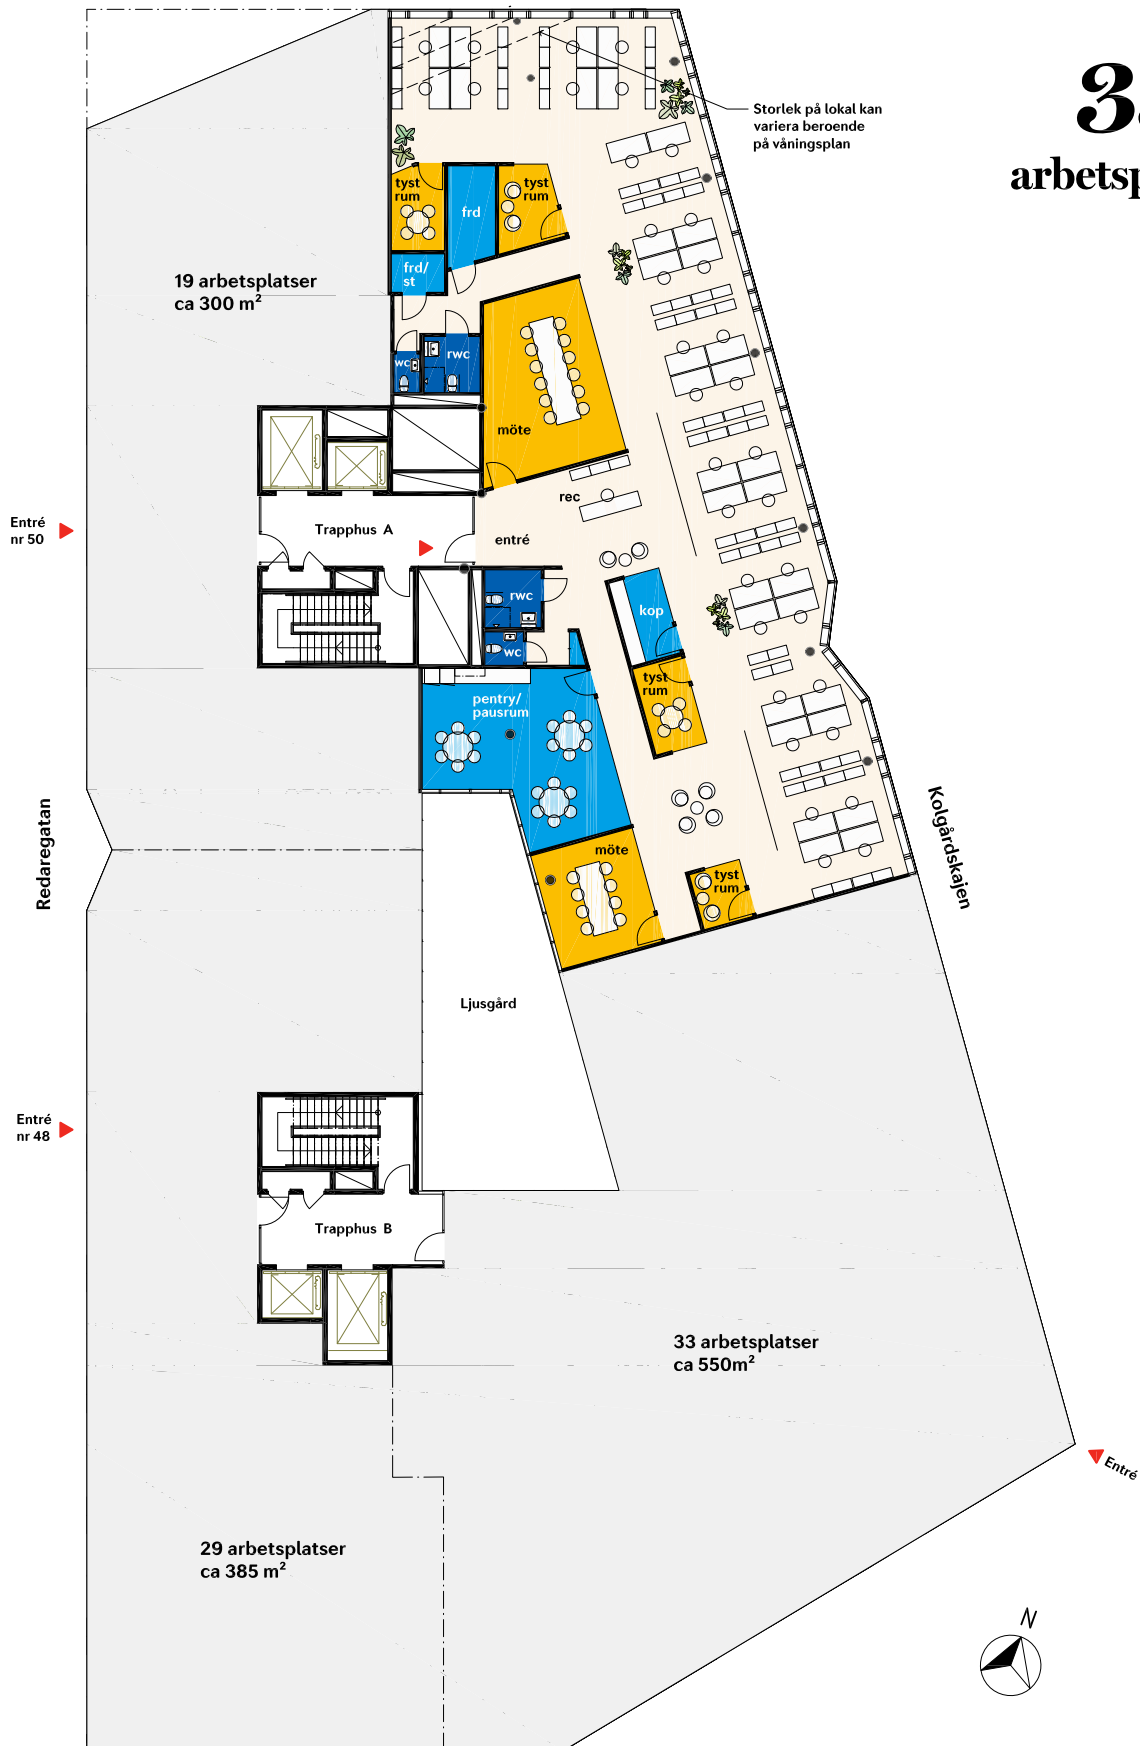

35

arbetsplatser

Planlösning

I de flesta fall kan vi anpassa lokalens storlek och planlösning helt efter våra blivande hyresgästers verksamhet och behov. Ta kontakt med oss så ser vi vad denna lokal har för möjlighet för en eventuell anpassning.

Fastighet: Prisma, Ursula 1, Helsingborg

Adress: Redaregatan 50

Storlek: ca 500 m²

Våning: 1-5

Arbetsplatser / m² per arbetspl: ca 35 / 14,3 m²

Mötesrum: 2

Tysta rum: 4