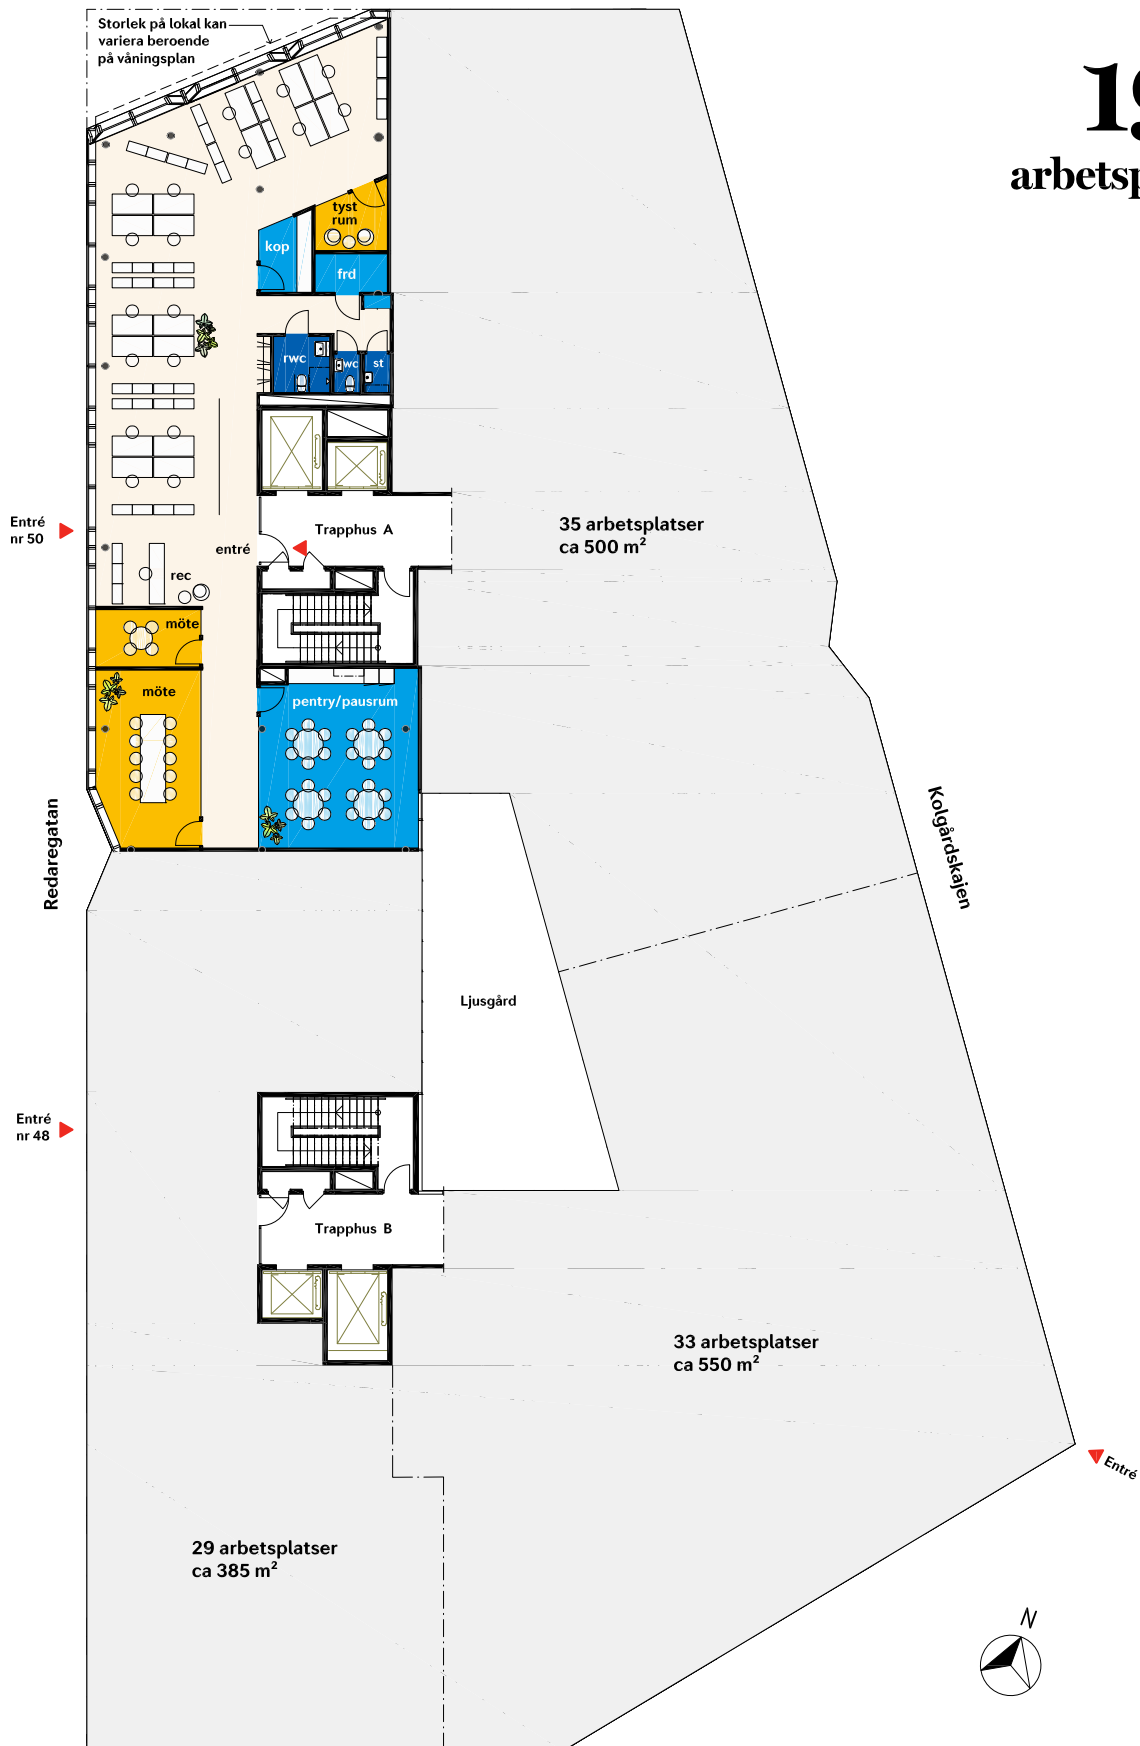

19 arbetsplatser

Planlösning

I de flesta fall kan vi anpassa lokalens storlek och planlösning helt efter våra blivande hyresgästers verksamhet och behov. Ta kontakt med oss så ser vi vad denna lokal har för möjlighet för en eventuell anpassning.

Fastighet: Prisma, Ursula 1, Helsingborg

Adress: Redaregatan 50

Storlek: ca 303 m²

Våning: 1-5

Arbetsplatser / m² per arbetspl: ca 19 / 15,9 m²

Mötesrum: 2

Tysta rum: 1