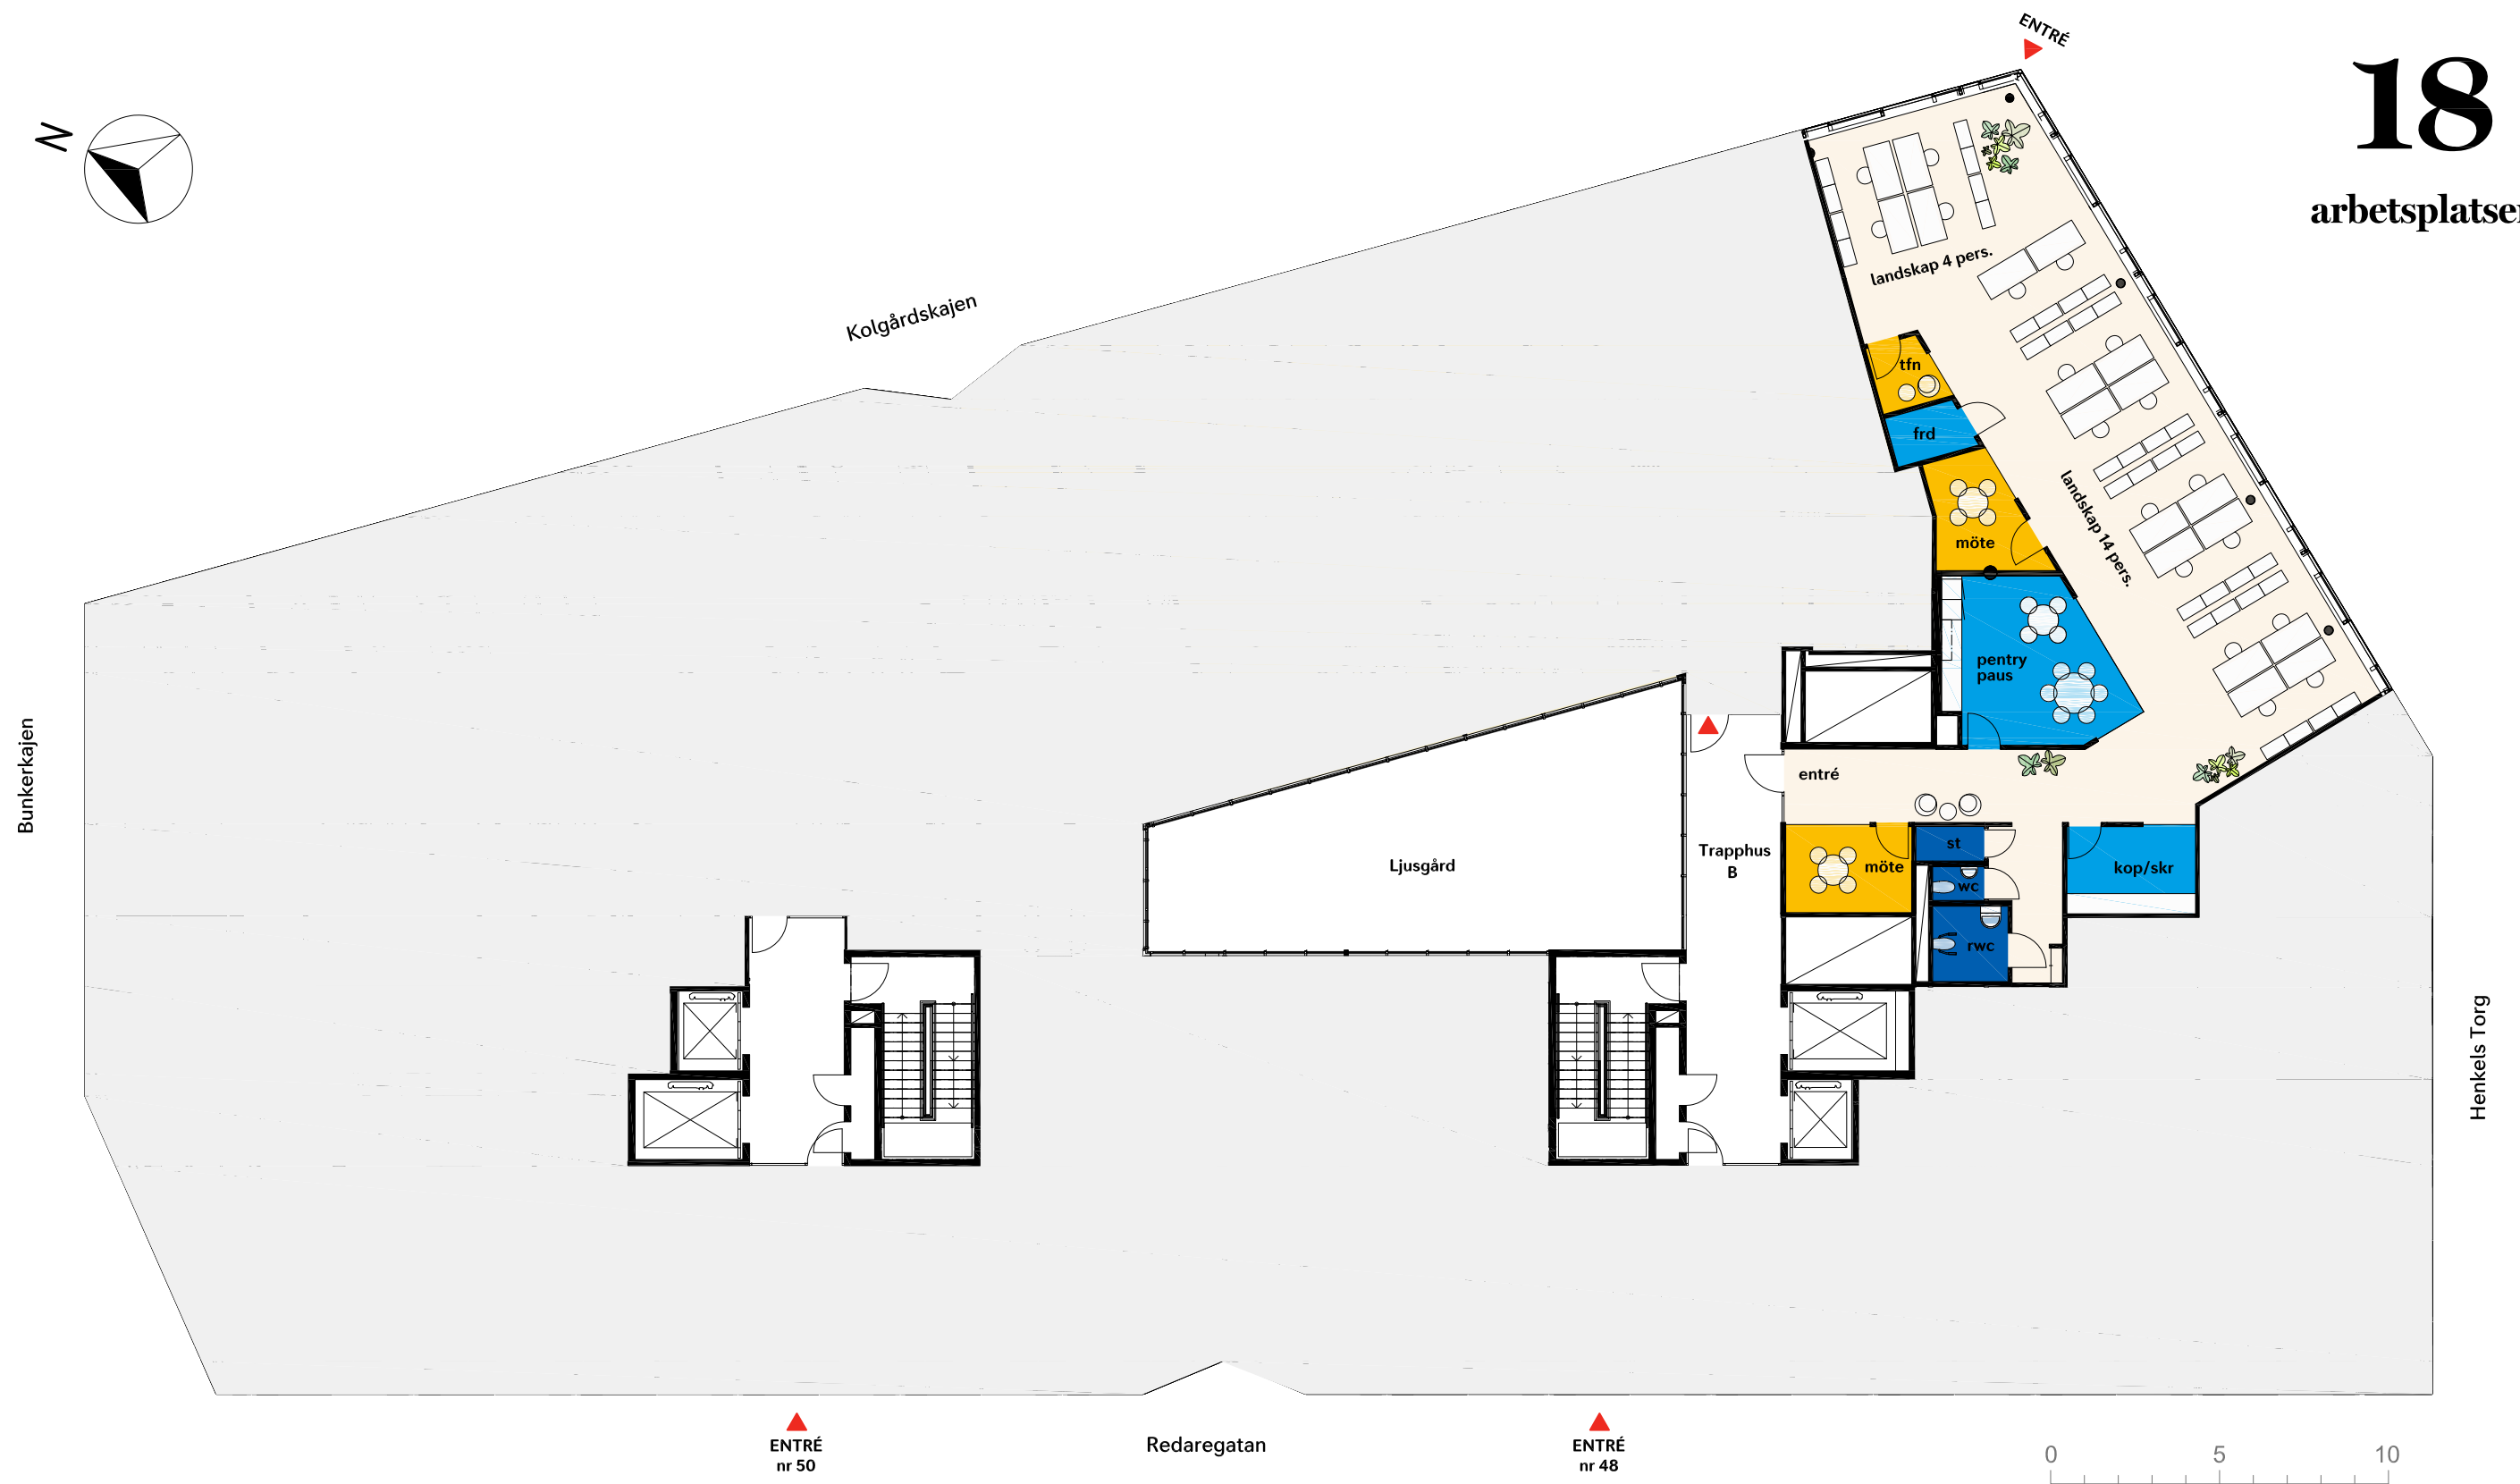

# 18 arbetsplatser

Fastighet: Prisma, Ursula 1, Helsingborg

Adress: Redaregatan 50

Storlek: ca 252 m<sup>2</sup>

Våning: 5

Arbetsplatser / m<sup>2</sup> per arbetspl: 18 / 14 m<sup>2</sup>

Mötesrum: 2

Tysta rum: 1