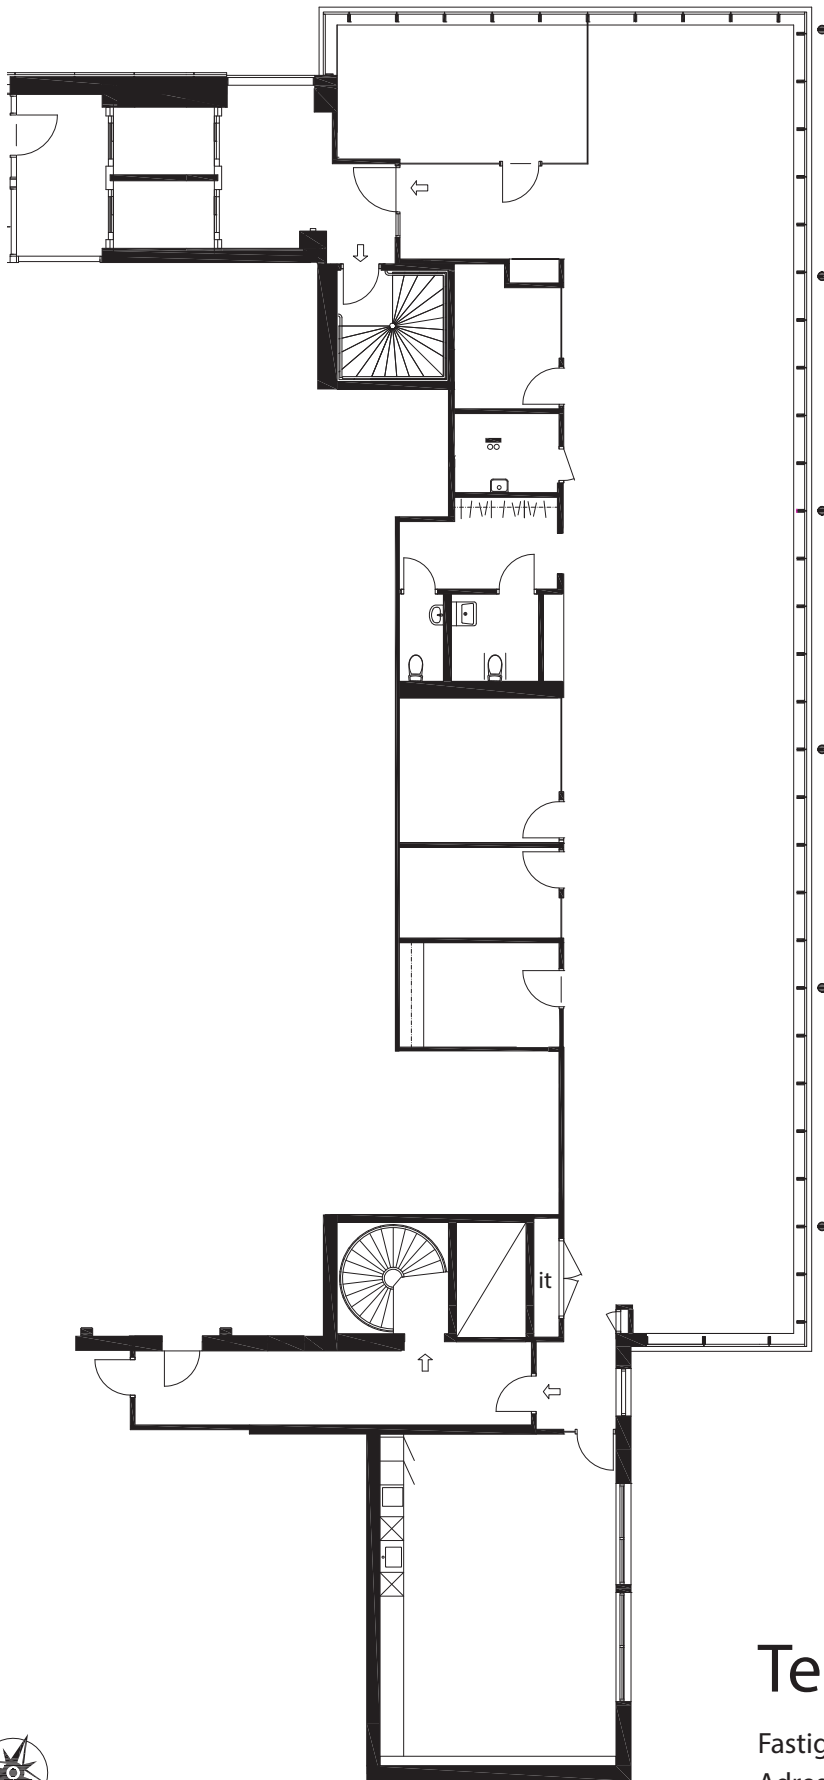

0 1 5 10 meter

I de flesta fall kan vi anpassa våra lokaler helt efter våra blivande hyresgästers verksamhet och behov. Ta kontakt med oss så ser vi vad denna lokal har för möjlighet för en eventuell anpassning.

Terminalgatan 1

Fastighet: Kv Terminalen
 Adress Terminalgatan 1,
 Helsingborg
 Lokalyta: ca 347 kvm
 Våning: 4 av 9
 Antal arbetsplatser: 24 st

0 1 5 10 meter

I de flesta fall kan vi anpassa våra lokaler helt efter våra blivande hyresgästers verksamhet och behov. Ta kontakt med oss så ser vi vad denna lokal har för möjlighet för en eventuell anpassning.