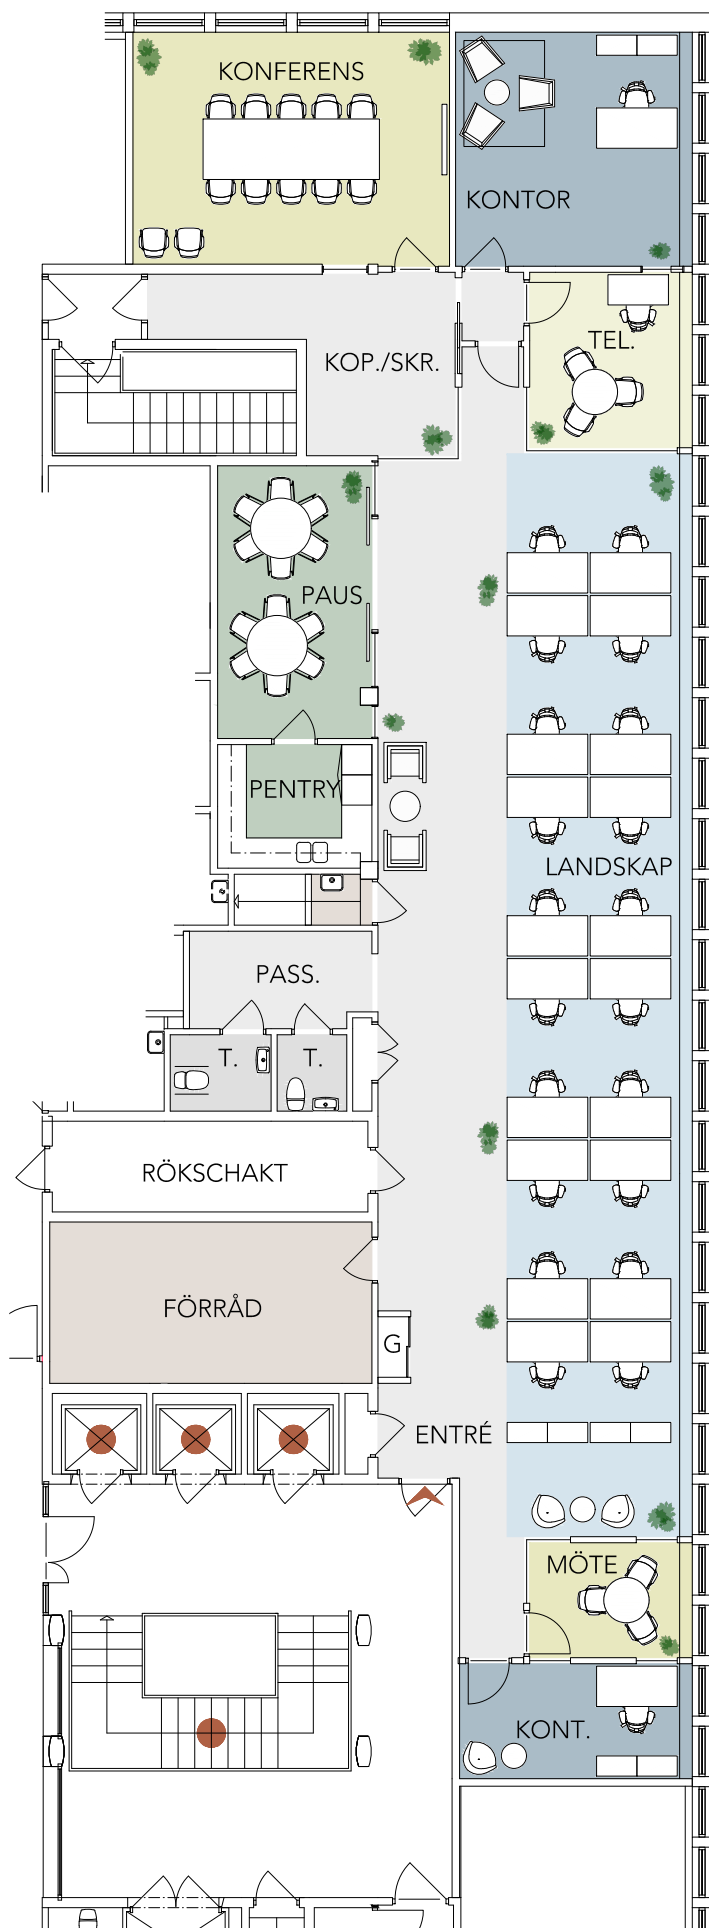

## Drottninggatan 7

Fastighet: Najaden 14  
Adress: Drottninggatan 7, HBG  
Lokalyta: ca 292 m<sup>2</sup>  
Våning: 8  
Antal arbetsplatser: 22 st

0 1 5 10 meter

 **Wihlborgs**