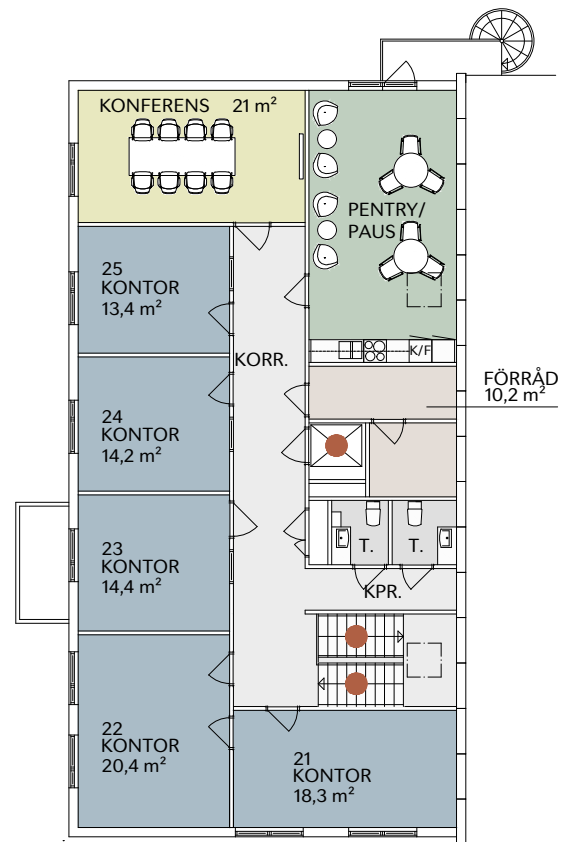

PLAN AN 1 BOTTENVÅNING

PLAN 2, OVANVÅNING

0 1 5 10 meter

Kastellgatan 8

Fastighet: Huggjärnet 12
Adress: Kastellgatan 8, HBG
Lokalyta: -
Våning: 1 och 2
Antal arbetsplatser: -

Ovanstående ritning redovisar ett kontorshotell. Här finns möjligheten att hyra ett eller flera rum utifrån behov. Ta kontakt med oss så ser vi vad denna gemensamma kontorslokal har för möjlighet för er.