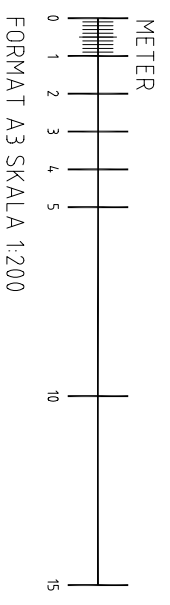

PLAN 3

MALMÖ, 2007-02-16
 MANDELBLOMMAN 5
 PLAN 3
 AREA 592 m²